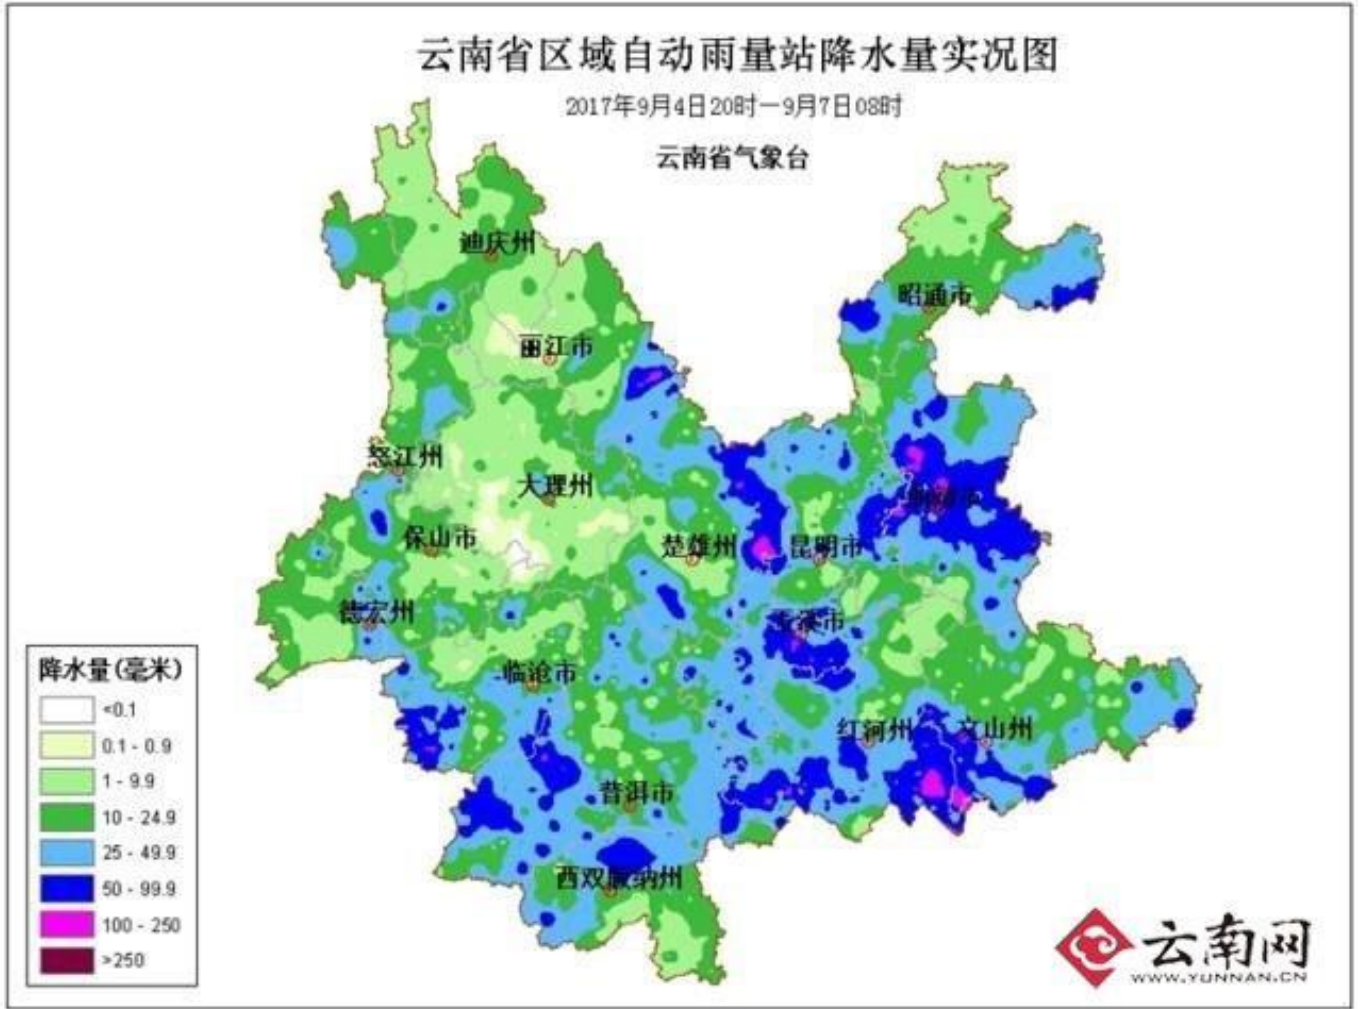

云南屏边县干田村突发山体塌方 2人罹难1人失联

红河州政府接报后，立刻组织州领土、民政、交通、卫生等相关部门赶赴屏边县，竭尽全力征采失踪职员，抢救受伤群众，核实受灾情形，要求各州市和相关部门务须要高度重视近期防灾救灾严肃形势，做好预警预防事情，周全详尽开展灾难隐患点的排查，确保人民群众生命产业宁静。

8日-9日，受偏南气流影响，西南部多云间阴有中雨局部大雨，其它地域多云有阵雨。

10日-11日，受冷锋切变影响，红河州阴有中到大雨局部暴雨。

云南网讯（记者 熊强）9月7日晚，云南网（微信公号：yunnancn）从红河州相关部门获悉，因长时间降雨，9月7日10时50分左右，红河州屏边县玉屏镇新依村委会干田村突发山体塌方，路上行人6人被埋。经搜救，停止记者发稿时，已确认2人殒命，3人受伤，1人失联。

下周多降雨天气，10日至11日还将有一次较强降雨历程，部门地域仍有可能泛起暴雨、大暴雨。由于连续降雨，红河州地质灾难气象风险品级局高不下，特殊在该州南部强降水集中的地域，需做好滑坡、泥石流、中小河流洪水和都会内涝等灾难的防御事情。部门地域可能泛起雷暴、大风、冰雹、短时强降雨等强对流天气，请注重提防。

接报后，屏边县委、县政府主要向导率领县民政、领土、安监、公安、消防、卫生等部门职员组成救援组，先期赶赴现场举行救援。

12日-13日，受偏东气流影响，南部、西部边缘多云有阵雨，其它地域多云间晴。

据红河州气象台新闻：

现在，由红河州政府副秘书长冯挺率领的指导组，以及屏边县救援组已抵达现场睁开救援。

“坚持住房的居住属性”、“加强房地产市场分类调控”的总体要求，为保持和促进青岛市房地产市场平稳运行，经市政府同意，提出有关意见。具体来看：1. 在市区范